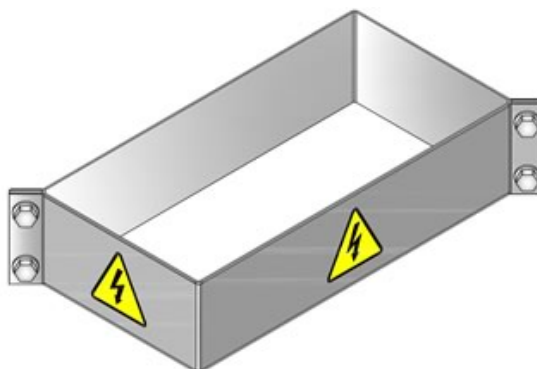

COLLARI LIMITE OPERABILITA' PER PALI LS

COLLARE LIMITE OPERABILITA' PER PALI LS

Cartello monitor in alluminio con applicazione di due pellicole (classe 1) bianche con n.2 triangoli e saetta serigrafati.

PER PALO LS 10 (cod.02/08/0507)
PER PALO LS 12 (cod.02/08/0508)
PER PALO LS 14 (cod.02/08/0509)
PER PALO LS 16 (cod.02/08/0510)
PER PALO LS 18 (cod.02/08/0511)
PER PALO LS 18G (cod.02/08/0514)
PER PALO LS 20 (cod.02/08/0512)
PER PALO LS 20G (cod.02/08/0513)
PER PALO LS 22G (cod.02/08/0517)
PER PALO LS 24G (cod.02/08/0519)

COLLARE A FASCIA A PUNTE LIMITE OPERABILITA' PALI LS

Cartello monitor in alluminio con applicazione di due pellicole (classe 1) bianche con n.2 triangoli e saetta serigrafati.

PER PALO LS 10 (cod.02/08/0527)
PER PALO LS 12 (cod.02/08/0528)
PER PALO LS 14 (cod.02/08/0529)
PER PALO LS 16 (cod.02/08/0530)
PER PALO LS 18 (cod.02/08/0531)
PER PALO LS 18G (cod.02/08/0534)
PER PALO LS 20 (cod.02/08/0532)
PER PALO LS 20G (cod.02/08/0533)
PER PALO LS 22G (cod.02/08/0537)
PER PALO LS 24G (cod.02/08/0539)